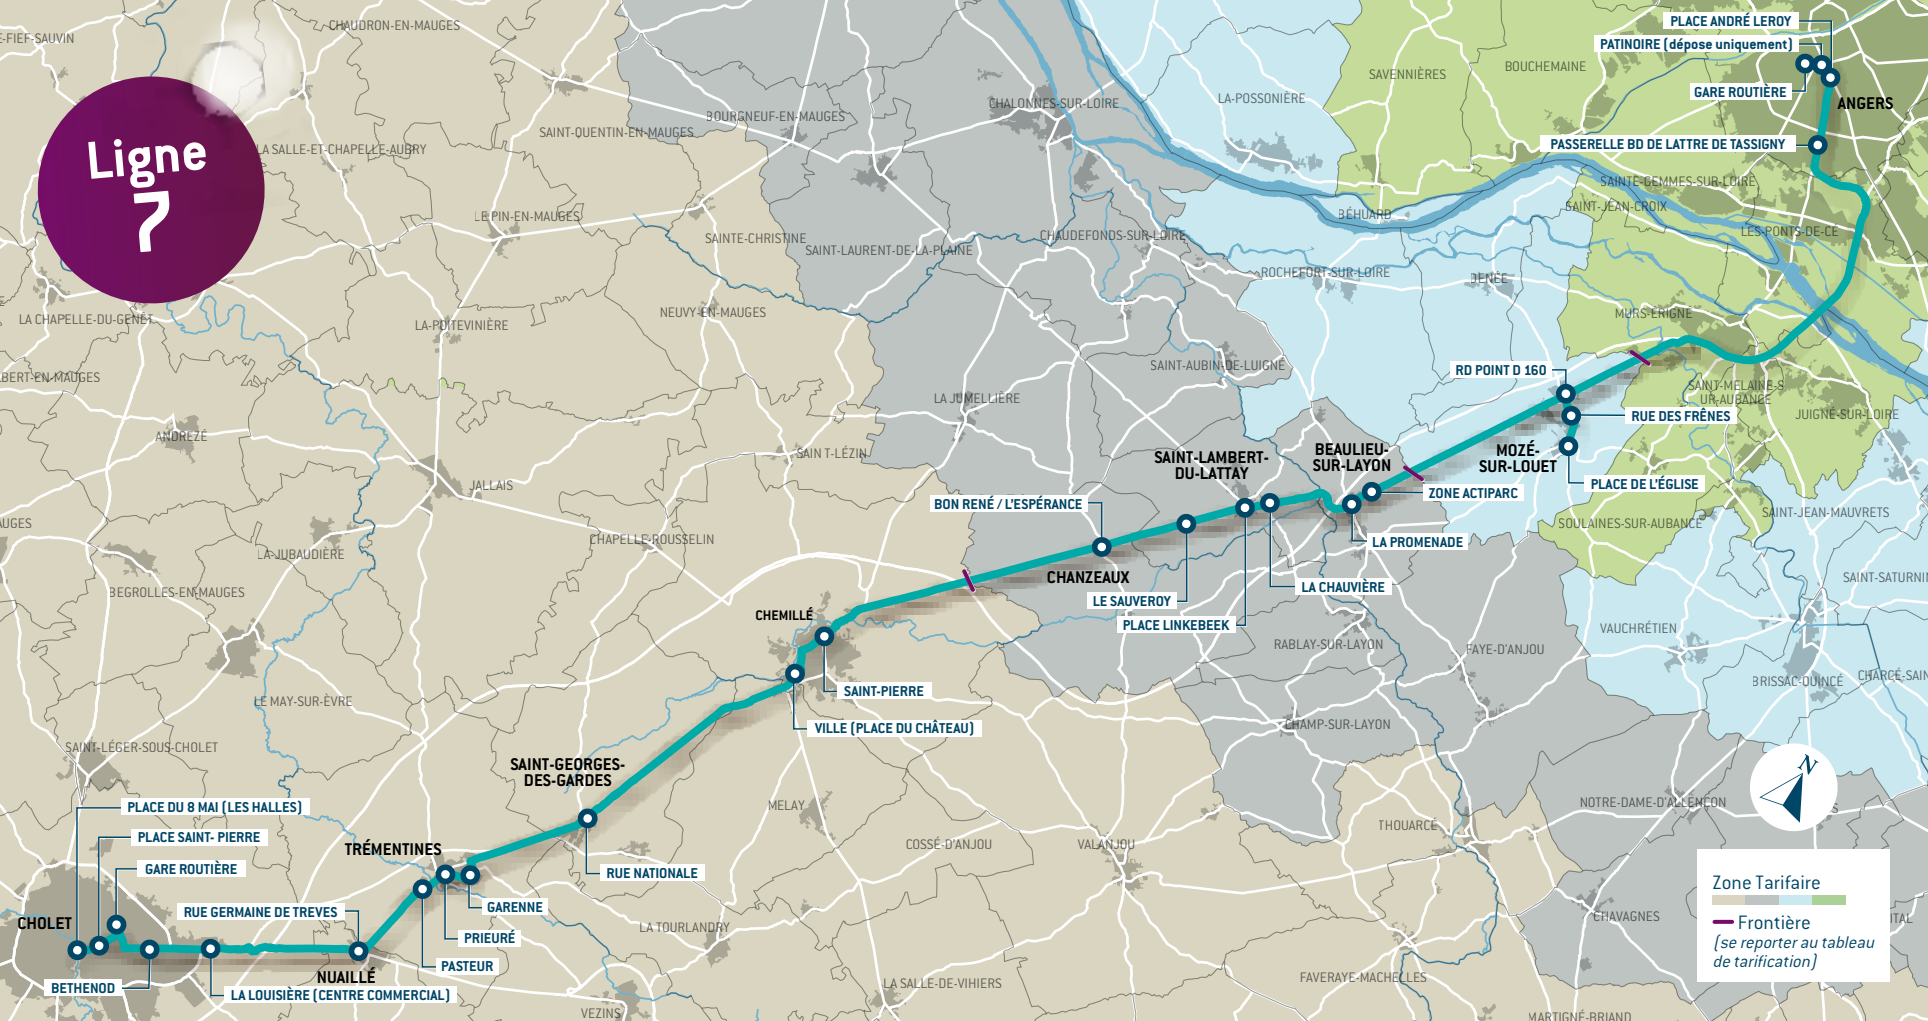

HORAIRES DU 3 SEPTEMBRE 2013
AU 5 JUILLET 2014

ANGERS >> CHOLET

www.anjoubus.fr

Ligne 7

En cas de situation perturbée, veuillez consulter anjoubus.fr et pour plus de précisions : CAA 02 41 69 10 00

Cholet >> Chemillé >> Angers HORAIRES des PRINCIPAUX ARRÊTS